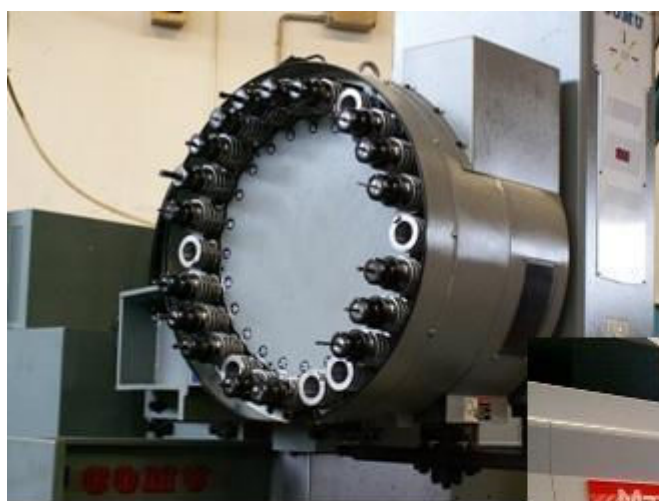

EFFE.BI
torneria Snc

TORNERIA DI PRECISIONE EFFE.BI. S.n.c.

**LAVORAZIONI DI PICCOLA E MEDIA SERIE MACCHINE
TRADIZIONALI E CNC**

Con oltre vent'anni di esperienza, la torneria Effe.Bi. è azienda meccanica all'avanguardia nel proprio settore. Un parco macchine in costante aggiornamento tecnologico, precisione, qualità e puntualità del servizio sono i nostri punti di forza.

Lavorazioni e forniture complete tornitura e fresatura anche combinate, foratura, taglio di precisione, brocciatura e saldature con macchine tradizionali e a controllo numerico, lavorazioni di ripresa e accurato controllo dei prodotti finiti.